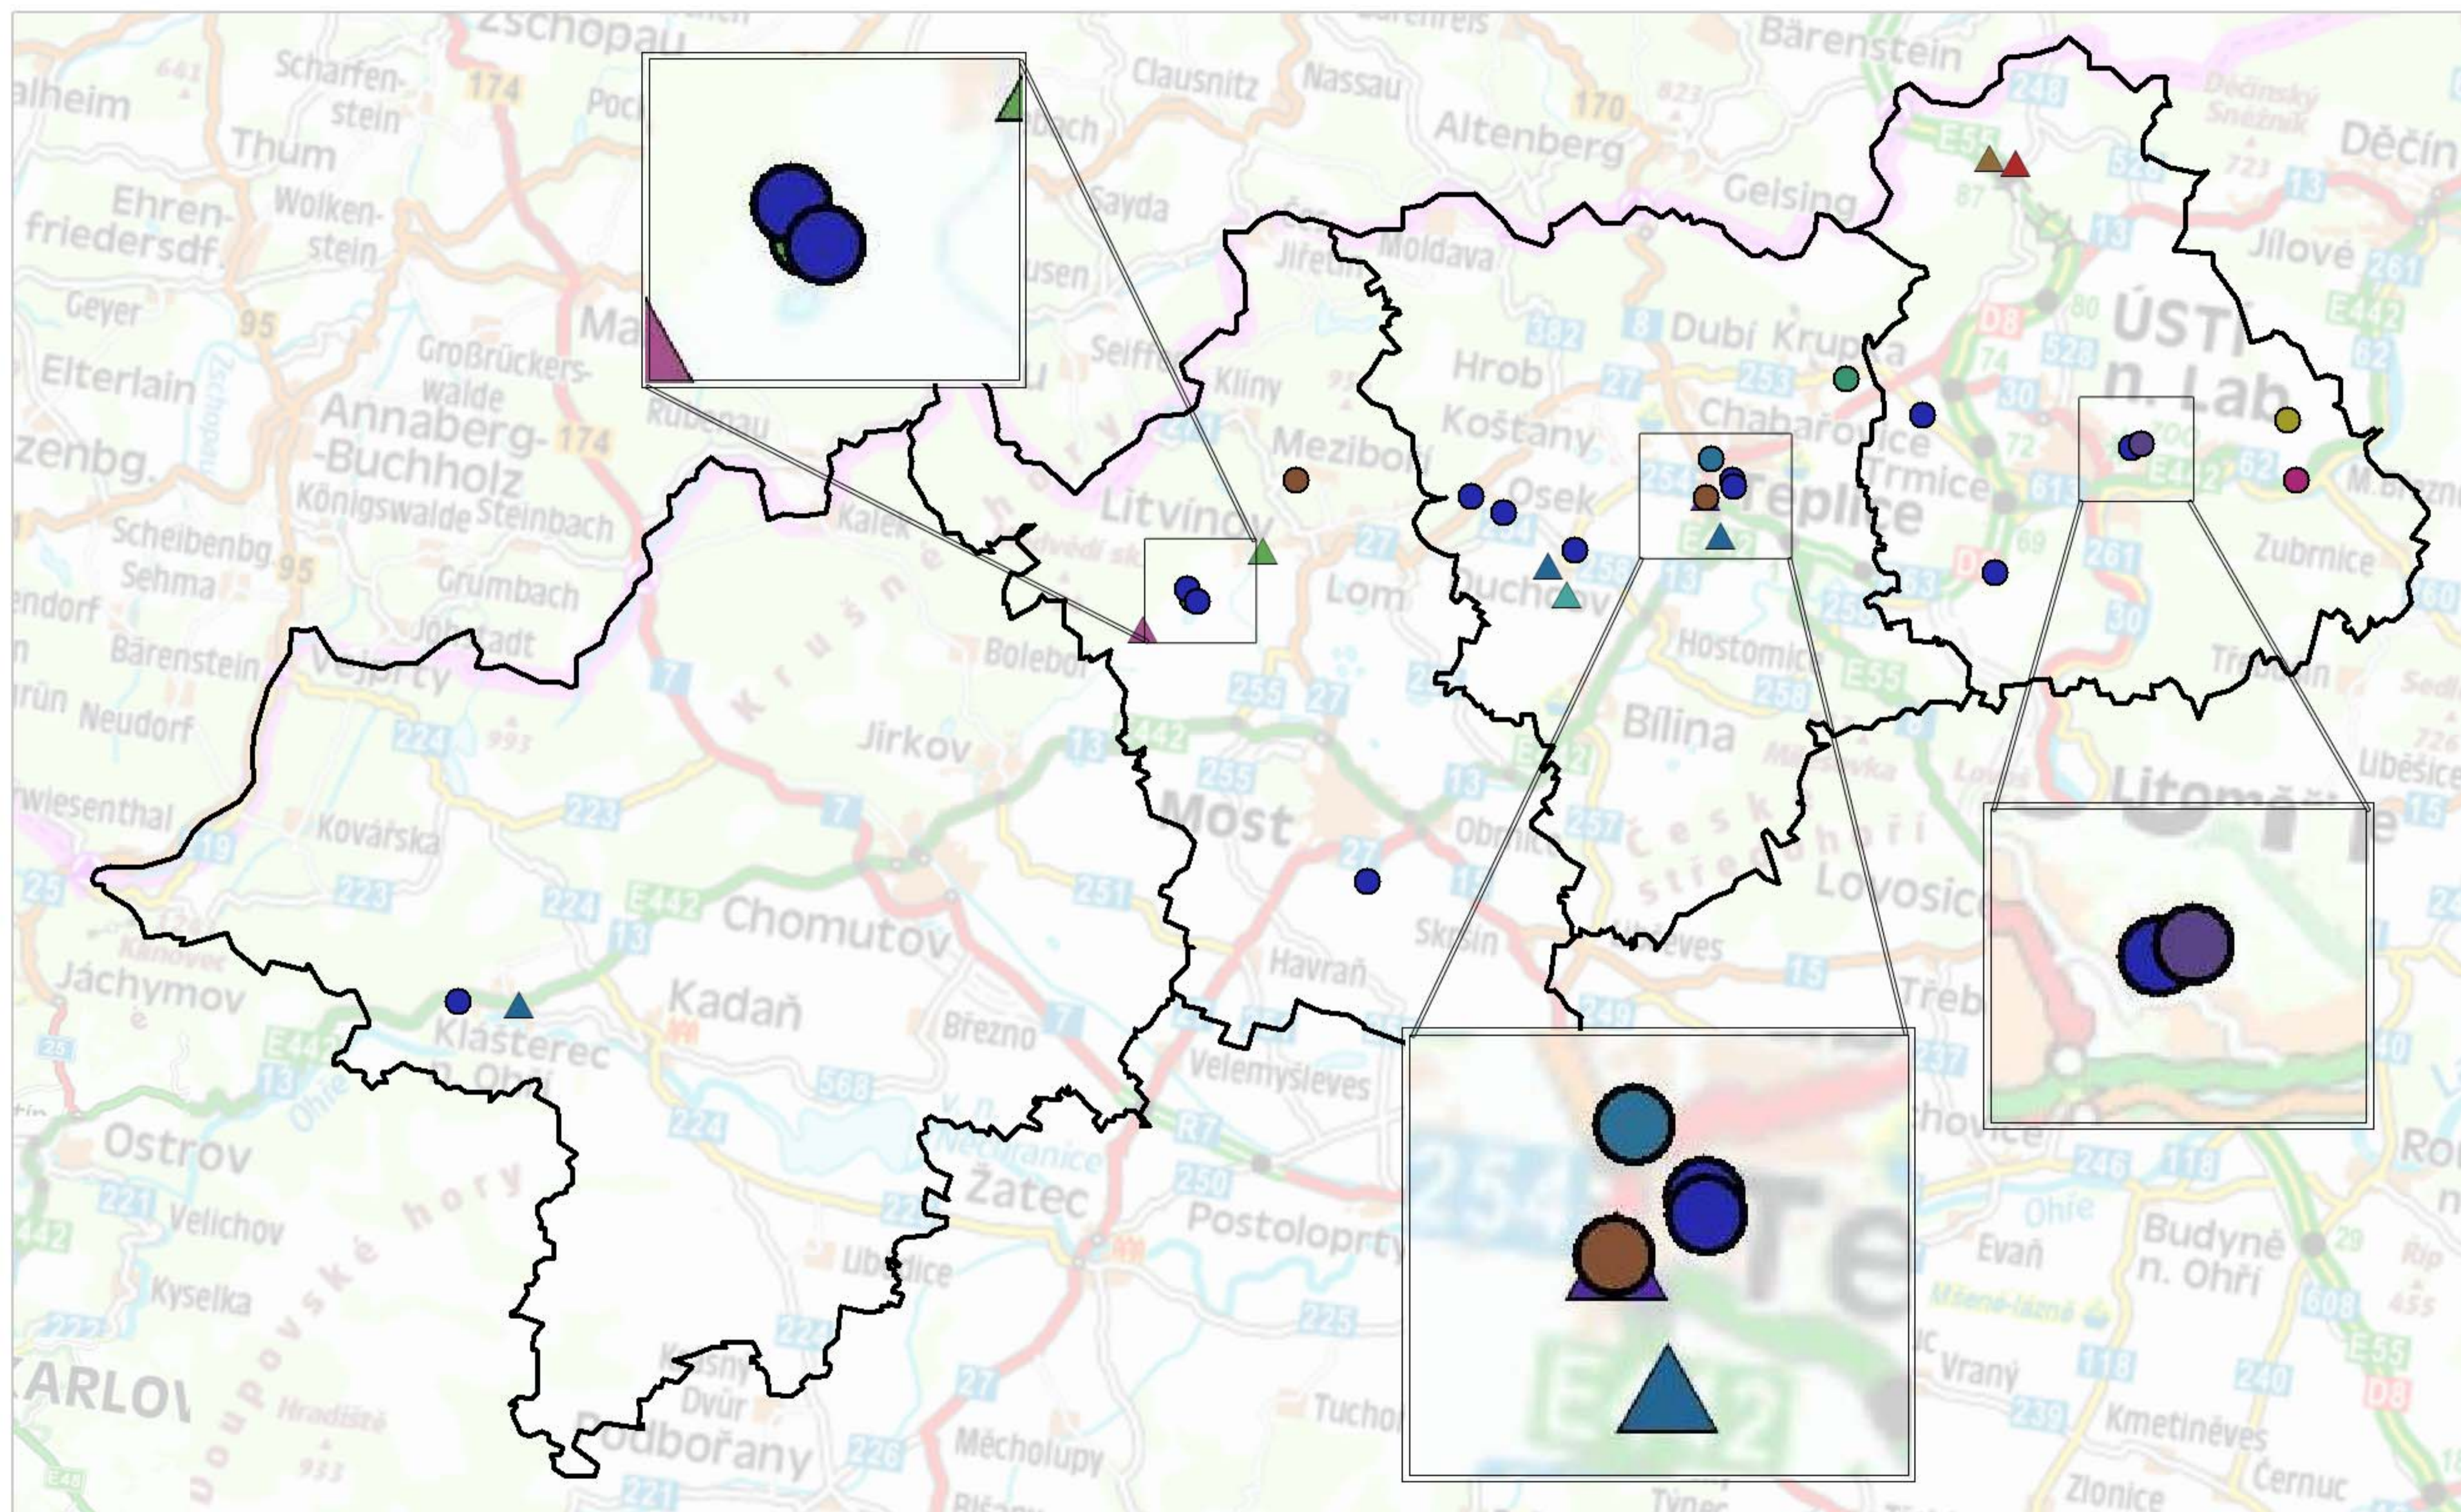

Návrh na vyhlášení památných stromů

Legenda

Jednotlivý strom

- buk lesní
- dub zimní
- dub letní
- dřín květnatý
- hrušeň domácí
- jasan ztepilý
- jeřáb břek
- lípa velkolistá

Skupina stromů

- ▲ dub letní
- ▲ javor mléč
- ▲ jedle obrovská
- ▲ jilm horský
- ▲ jilm vaz
- ▲ jinan dvojlaločný
- ▲ tis červený

0 5 10 20 30 40 Km 1:300 000

Vytvořeno v rámci projektu MMR WD-44-07-1
„Modelové řešení revitalizace průmyslových regionů
a území po těžbě uhlí na příkladu Podkrušnohoří“

Autoři: Hanuš M., Novák P., Vrábliková J., Zoubková L.
Podkladová data © CENIA
Souřadnicový systém: SJTSK